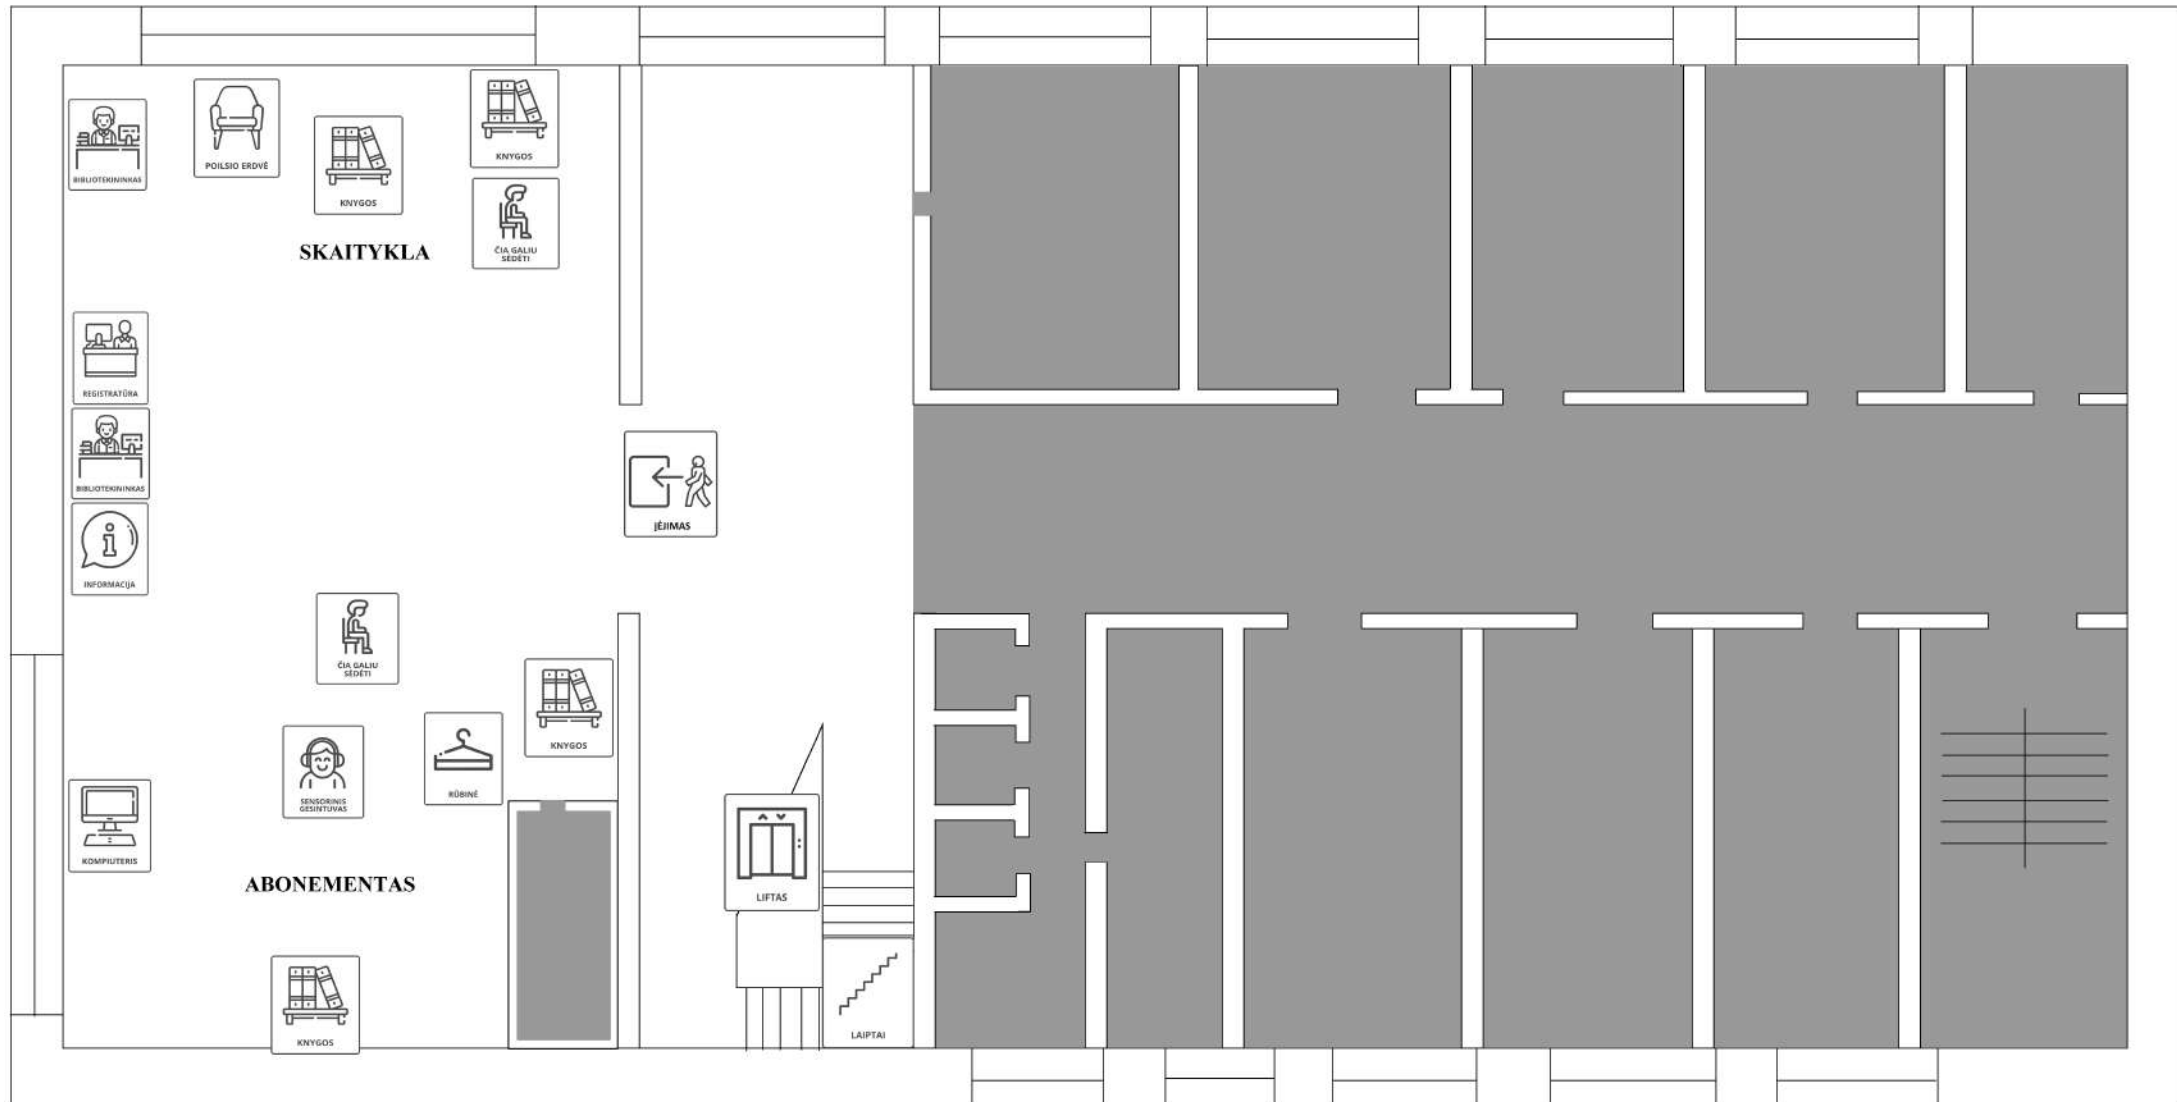

DAUGIAU INFORMACIJOS WWW.SALCININKUVB.LT

INFORMACINIS PLANAS

Vaikų biblioteka

ŠALČININKŲ RAJONO SAVIVALDYBĖS
VIEŠOJI BIBLIOTEKA

SENSORINIS ŠALČININKŲ RAJONO SAVIVALDYBĖS VIEŠOSIOS BIBLIOTEKOS ŽEMĖLAPIS

VIENOS BIBLIOTEKOS ERDVĖS YRA TYLESNĖS, JOS BŪNA MAŽIAU ŽMONIŲ. KITOSE ERDVĖSE LANKOSI DAUGIAU ŽMONIŲ, TODĖL JOS TRIUKŠMINGESNĖS. KAI KURIOSE VIETOSE GALI BŪTI TAMSU. ŽEMĖLAPYJE ŠIOS ERDVĖS PAŽYMĖTOS SKIRTINGOMIS SPALVOMIS, TODĖL KETINDAMI LANKYTIS BIBLIOTEKOJE GALITE PLANUOTI SAVO VIZITĄ IŠ ANKSTO.